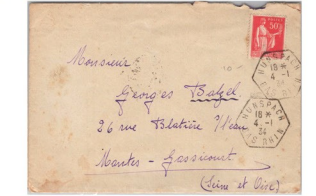

Numéro non attribué

Lot n° 200

Lot n° 201

Lot n° 202

Lot n° 203

PROCESSION IMPERIALE
A Son Excellence
le Ministre de l'Instruction publique,
PARIS.

Destine Veils
Ponhacie
Au jeune Comte de Montgoussier
in Strasbourg

Handwritten address: Strassburg

Handwritten address: Munsterstrasse 26

Vertical text on the left side of the French postcard: Expédite par, M. Domicile, Rue, and a note about the recipient's address.

RÉPUBLIQUE FRANÇAISE