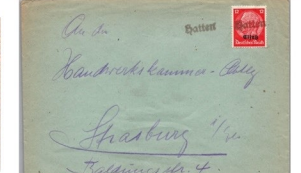

Numéro non attribué

Lot n° 200

Lot n° 201

Lot n° 202

Lot n° 203

PROCESSION IMPERIALE
A Son Excellence
le Ministre de l'Instruction publique,
PARIS.

Destine Veils
Ponhacie
Au jeune Comte de Montgoussier
in Strasbourg

Handwritten address: Strassburg

Handwritten address: Munsterstrasse 26

Vertical text on the left side of the French postcard: Expédite par, M. Domicile, Rue, and a note about the recipient's address.

RÉPUBLIQUE FRANÇAISE