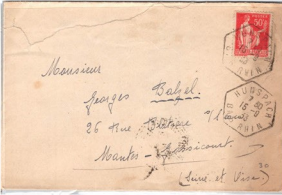

Numéro non attribué

Lot n° 200

Lot n° 201

Lot n° 202

Lot n° 203

PROCESSION IMPERIALE
A Son Excellence
le Ministre de l'Instruction publique,
PARIS.

Destine Veils
Ponhacie
Au jeune Comte de Montgoussier
in Strasbourg

Handwritten address: Strassburg

Handwritten address: Munsterstrasse 26

Vertical text on the left side of the French postcard: Expédite par, M. Domicile, Rue, and a note about the recipient's address.

RÉPUBLIQUE FRANÇAISE